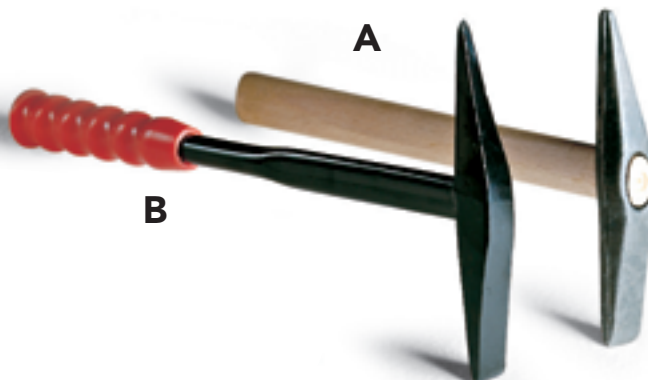

MARTELLINE HANDLES

A - Martellina in acciaio con manico in legno.
Steel handle hammer with handle in wood.

B - Martellina in acciaio con manico in ferro.
Steel handle hammer with handle in iron.

COD.

A CAV 000 077

B CAV 000 078

MADE
IN
ITALY

SPAZZOLE BRUSHES

A - Spazzola a 2 ranghi in materiale plastico.
4 ranks brush in plastic material.

B - Spazzola a 2 ranghi - martellina combinata.
2 ranks brush with hammer.

C - Spazzola a 4 ranghi legno.
4 ranks brush in wood.

D - Spazzola a 5 ranghi legno.
5 ranks brush in wood.

COD.

A CAV 000 079

B CAV 000 081

C CAV 000 095

D CAV 000 096

MARCATORI A SFERA MARKERS

Marcatore a sfera metallica per la marcatura
su qualsiasi superficie liscia o porosa.

Metallic ball marker for any surface,
smooth or porous.

COD.

ART.

n°

UTI 000 087 ● YELLOW 10

UTI 000 088 ○ WHITE 10

UTI 000 099 ● RED 10