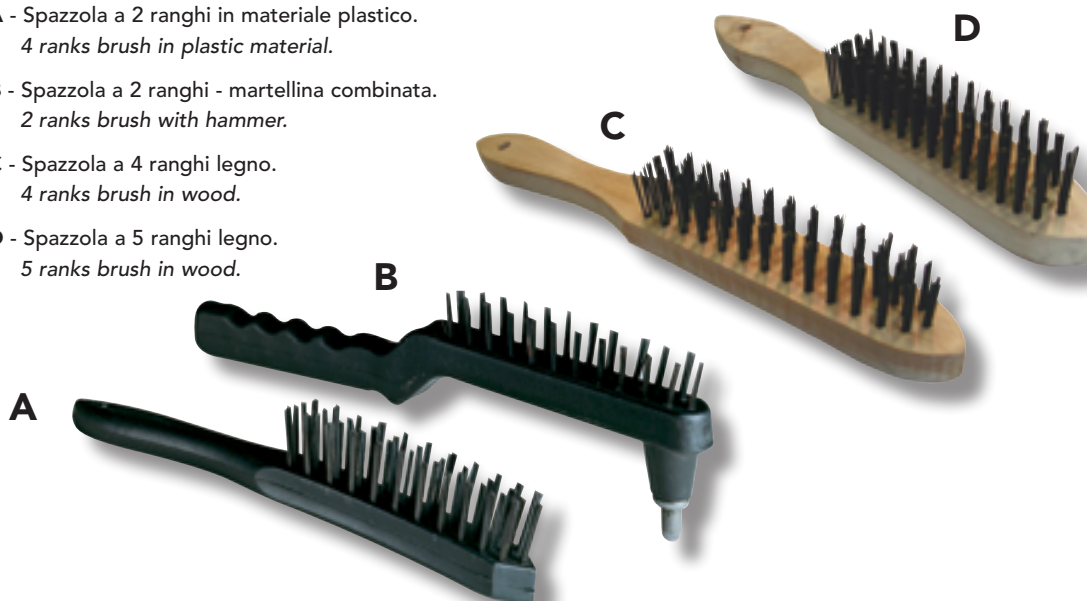

MARTELLINE HANDLES

A - Martellina in acciaio con manico in legno.
Steel handle hammer with handle in wood.

B - Martellina in acciaio con manico in ferro.
Steel handle hammer with handle in iron.

COD.

A CAV 000 077

B CAV 000 078

MADE
IN
ITALY

SPAZZOLE BRUSHES

A - Spazzola a 2 ranghi in materiale plastico.
4 ranks brush in plastic material.

B - Spazzola a 2 ranghi - martellina combinata.
2 ranks brush with hammer.

C - Spazzola a 4 ranghi legno.
4 ranks brush in wood.

D - Spazzola a 5 ranghi legno.
5 ranks brush in wood.

COD.

A CAV 000 079

B CAV 000 081

C CAV 000 095

D CAV 000 096

MARCATORI A SFERA MARKERS

Marcatore a sfera metallica per la marcatura
su qualsiasi superficie liscia o porosa.

Metallic ball marker for any surface,
smooth or porous.

COD.

ART.

n°

UTI 000 087 ● YELLOW 10

UTI 000 088 ○ WHITE 10

UTI 000 099 ● RED 10