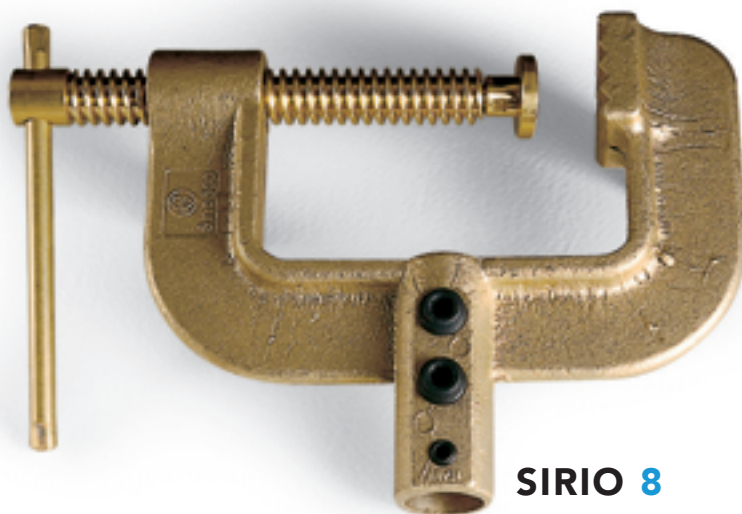

ANTARES 5

BS 638.5

Morsetto di massa con fissaggio a vite e contatto basculante; specifici per postazioni fisse ed alti amperaggi.

Ground clamp with screw-fastening system and rocking contact: specific for fixed high amp work stations.

360

60

MADE IN ITALY

SIRIO

BS 638.5

Morsetto di massa con fissaggio a vite e contatto basculante; specifici per postazioni fisse ed alti amperaggi.

Ground clamp with screw-fastening system and rocking contact: specific for fixed high amp work stations.

95-120

100

150

1450

10

MADE IN ITALY

SIRIO 5

SIRIO 8