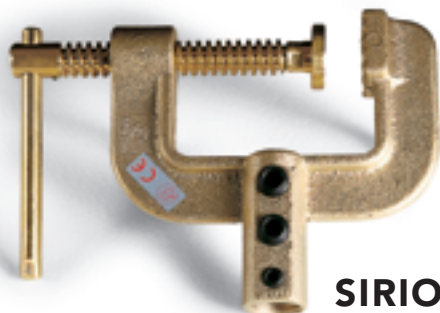

ANTARES 5

BS 638.5

Morsetto di massa con fissaggio a vite e contatto basculante; specifici per postazioni fisse ed alti amperaggi.

Ground clamp with screw-fastening system and rocking contact: specific for fixed high amp work stations.

360

60

MADE IN ITALY

SIRIO

BS 638.5

Morsetto di massa con fissaggio a vite e contatto basculante; specifici per postazioni fisse ed alti amperaggi.

Ground clamp with screw-fastening system and rocking contact: specific for fixed high amp work stations.

95-120

100

150

1450

10

MADE IN ITALY

SIRIO 5

SIRIO 8