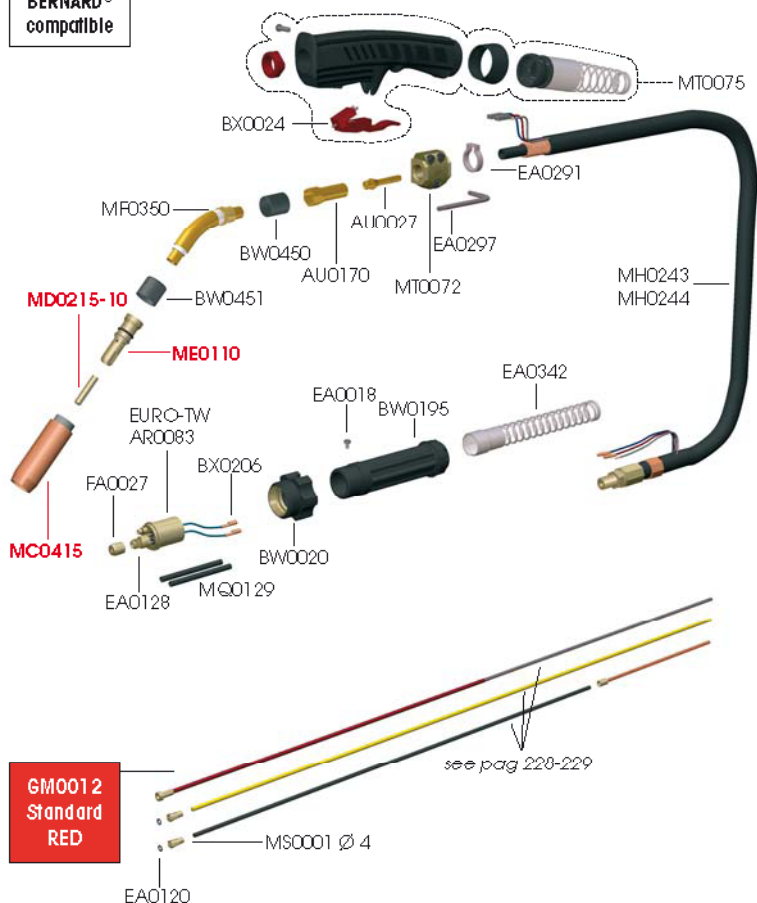

# BERNY Q 200

completa - complete - complète  
 komplett - completa - Горелка в сборе

MA5280	3	1
MA5281	4	1

BERNARD® compatible

GM0012  
Standard  
RED

Standard

MD0215...

Standard

ME0110

Standard

MC0415

MC0416

MC0417

MC0418

MC0419

ricambi - spare parts - pièces de rechange  
 Ersatzteile - repuestos - Запасные части

	Technical specification	
AR0083	Euro-Tw (m)	1
AU0027	fitting	10
AU0170	torch head fitting	1
BW0020	Euro nut metal	10
BW0195	back box Ø 14	1
BW0450	nut	1
BW0451	insulator	1
BX0024	long trigger	5
BX0206	pin Ø4	10
EA0018	screw M4x6	50
EA0120	o ring Ø 6x2	10
EA0128	o ring Ø 4x1 NBR	10
EA0291	hose clamp cable 25	10
EA0297	spanner	1
EA0342	spring	1
FA0027	liner nut M1 1x1	10
GM0012	Ø 1,0-1,2 4.6 m	1
MC0415	Ø 12,5 nozzle	10
MC0416	Ø 12,5 nozzle	10
MC0417	Ø 16 nozzle	10
MC0418	Ø 16 nozzle	10
MC0419	Ø 9,5 nozzle	10
MD0215-06	Ø 0,6	20
MD0215-08	Ø 0,8	20
MD0215-09	Ø 0,9	20
MD0215-10	Ø 1,0	20
MD0215-12	Ø 1,2	20
MD0215-14	Ø 1,4	20
MD0215-16	Ø 1,6	20
MD0215-20	Ø 2,0	20
MD0215-24	Ø 2,4	20
MD0215-28	Ø 2,8	20
ME0110	diffuser	10
MF0350	torch head	1
MHO243	25 mm² 3 m M1 2x1	1
MHO244	25 mm² 4 m M1 2x1	1
MQ0129	insulator L=90	10
MS0001	Ø 4.0 Teflon	10
MT0072	for 60 mm² cable	1
MT0075	complete handle	1