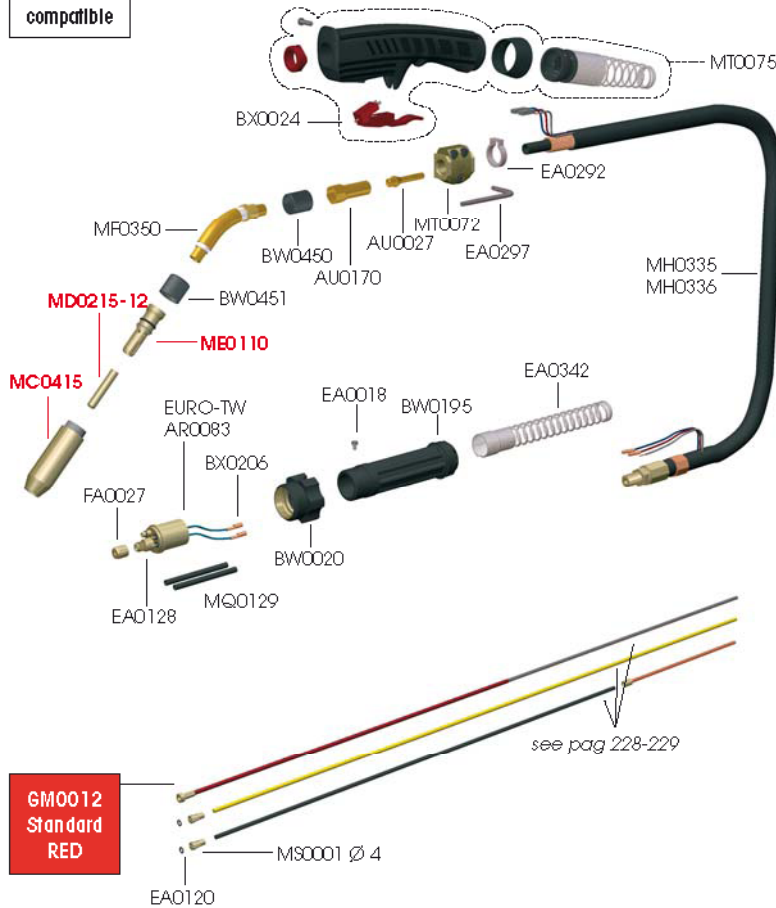

BERNY Q 300

completa - complete - complète
 komplett - completa - Горелка в сборе

MA5283	3	1	Euro TW connector
MA5284	4	1	

BERNARD® compatible

ricambi - spare parts - pièces de rechange
 Ersatzteile - repuestos - Запасные части

	Technical specification	
AR0083	Euro-Tw (m)	1
AU0027	fitting	10
AU0170	torch head fitting	1
BW0020	Euro nut metal	10
BW0195	back box Ø 14	1
BW0450	nut	1
BW0451	insulator	1
BX0024	long trigger	5
BX0206	pin Ø4	10
EA0018	screw M4x6	50
EA0120	o ring Ø 6x2	10
EA0128	o ring Ø4x1 NBR	10
EA0292	hose clamp cable 35	10
EA0297	spanner	1
EA0342	spring	1
FA0027	liner nut M11x1	10
GM0012	Ø 1,0-1,2 4.6m	1
MC0415	Ø 12,5 nozzle	10
MC0416	Ø 12,5 nozzle	10
MC0417	Ø 16 nozzle	10
MC0418	Ø 16 nozzle	10
MC0419	Ø 9,5 nozzle	10
MD0215-06	Ø 0,6	20
MD0215-08	Ø 0,8	20
MD0215-09	Ø 0,9	20
MD0215-10	Ø 1,0	20
MD0215-12	Ø 1,2	20
MD0215-14	Ø 1,4	20
MD0215-16	Ø 1,6	20
MD0215-20	Ø 2,0	20
MD0215-24	Ø 2,4	20
MD0215-28	Ø 2,8	20
ME0110	diffuser	10
MF0350	torch head	1
MH0335	3 m	1
MH0336	4 m	1
MQ0129	insulator L=90	10
MS0001	Ø 4.0 Teflon	10
MT0072	for 50 mm² cable	1
MT0075	complete handle	1