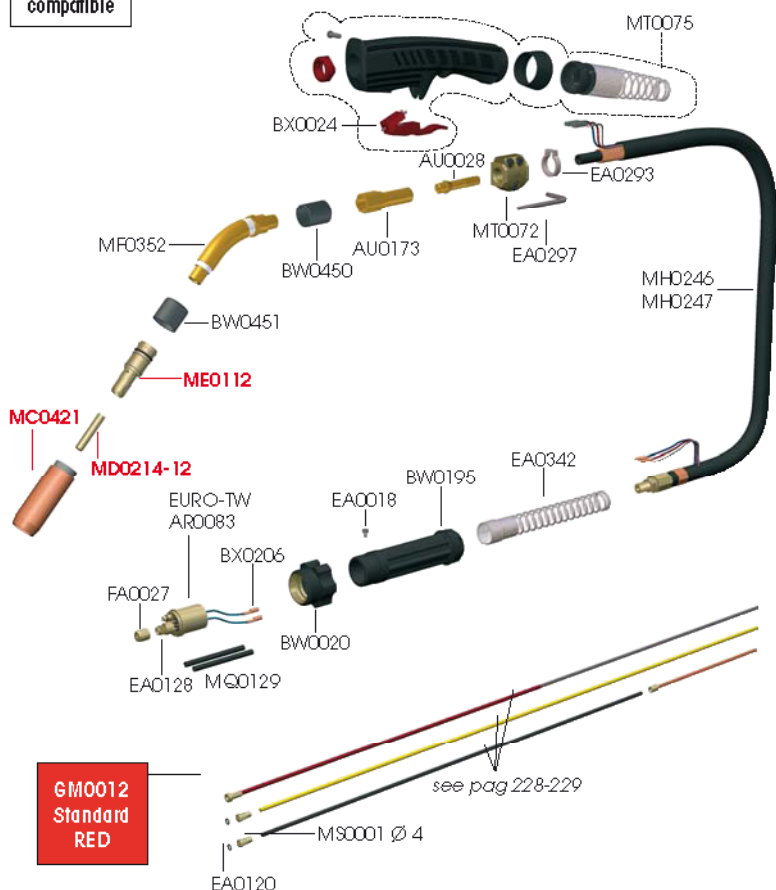

# BERNY Q 400

completa - complete - complète  
 komplett - completa - Горелка в сборе

MA5286	3	1
MA5287	4	1

BERNARD®  
 compatible

GM0012  
 Standard  
 RED

see pag 228-229

ricambi - spare parts - pièces de rechange  
 Ersatzteile - repuestos - Запасные части

	Technical specification	
ARO083	Euro-Tw (m)	1
AU0028	fitting	10
AU0173	torch head fitting	1
BW0020	Euro nut metal	10
BW0195	back box Ø 14	1
BW0450	nut	1
BW0451	insulator	1
BX0024	long trigger	6
BX0206	pin Ø4	10
EAO018	screw M4x6	60
EAO120	o ring Ø 6x2	10
EAO128	o ring Ø 4x1 NBR	10
EAO293	hose clamp cable 60	10
EAO297	spanner	1
EAO342	spring	1
FA0027	liner nut M1 1x1	10
GM0012	Ø 1,0-1,2 4.6 m	1
MC0420	Ø 19 nozzle	10
MC0421	Ø 19 nozzle	10
MC0422	Ø 14 nozzle	10
MC0423	Ø 14 nozzle	10
MD0214-06	Ø 0,6 tip	20
MD0214-08	Ø 0,8 tip	20
MD0214-09	Ø 0,9 tip	20
MD0214-10	Ø 1,0 tip	20
MD0214-12	Ø 1,2 tip	20
MD0214-14	Ø 1,4 tip	20
MD0214-16	Ø 1,6 tip	20
MD0214-20	Ø 2,0 tip	20
MD0214-24	Ø 2,4	20
MD0214-28	Ø 2,8	20
MD0214-32	Ø 3,2	20
ME0112	diffuser	10
MF0352	torch head	1
MHO246	60 mm² 3 m MI 2x1	1
MHO247	60 mm² 4 m MI 2x1	1
MS001	insulator L=90	10
MS0001	Ø 4.0 Teflon	10
MT0072	for 60 mm² cable	1
MT0075	complete handle	1