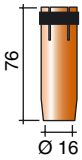

BX0020

BX0024 • Standard

M6  
 20  
 Ø 8

MD0009-06	Ø 0.6
MD0009-08	Ø 0.8
MD0009-09	Ø 0.9
MD0009-10	Ø 1.0 • Standard
MD0009-12	Ø 1.2
MD0009-14	Ø 1.4
MD0009-16	Ø 1.6

**ALUMINIUM**

MD0009-58	Ø 0.8	MD0009-78	Ø 0.8
MD0009-60	Ø 1.0	MD0009-80	Ø 1.0
MD0009-62	Ø 1.2	MD0009-82	Ø 1.2

**Cu Cr Zr**

MD0009-58	Ø 0.8	MD0009-78	Ø 0.8
MD0009-60	Ø 1.0	MD0009-80	Ø 1.0
MD0009-62	Ø 1.2	MD0009-82	Ø 1.2

MC0268 • Standard

76

Ø 16

MC0290

Ø 14

MC0291