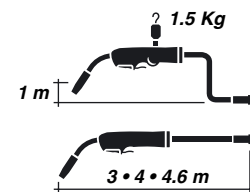

MEGA 4

M I G R A N G E

TECHNICAL DATA

Voltage class	L
Cooling	Air cooled
Wire Ø mm	0.8 • 0.9 • 1.0 • 1.2 • 1.4 • 1.6
Duty cycle 60%	400A CO ₂ • 300A Mix

	MEGA 4	m	FEET	LINER	ADAPTOR
 TW-MK	MA5400	3	10	GM0013	AS0047
	MA5401	4	12	GM0013	AS0047
	MA5402	4.6	15	GM0013	AS0047
 EURO-TW SPRING PINS	MA5465	3	10	GM0013	AR0083
	MA5466	4	12	GM0013	AR0083
	MA5467	4.6	15	GM0013	AR0083

EN 60974-7

trafimet[®]

your welding partner

- MD0004-08 14-30 Ø 0.8
- MD0004-09 14-35 Ø 0.9
- MD0004-10 14-40 Ø 1.0 • Standard
- MD0004-12 14-45 Ø 1.2
- MD0004-14 14-45 Ø 1.4
- MD0004-16 14-45 Ø 1.6

AR0083 Spring pins