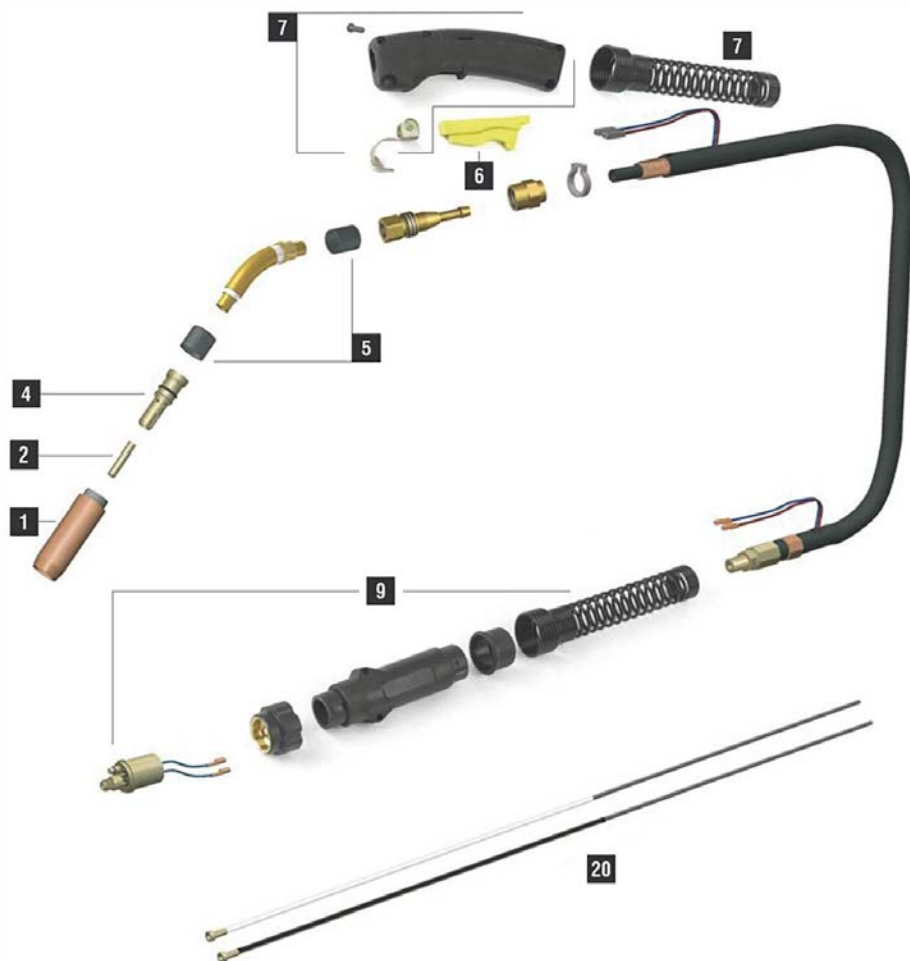

B200

CODIGO	↔	⏏
--------	---	---

F16702.4	3,65 m	12'	EURO BD
----------	--------	-----	---------

DATOS TECNICOS	
----------------	--

<b>V PEAK</b>	113
	0,6 ÷ 1,6 mm    .023" ÷ 1/16"
<b>X 60%</b>	200A CO2 - 150A Mix

	CODIGO									REF	
1	MC0415		•	•		12,5 mm	1/2"	67 mm	2-3/8"	4392	10
1	MC0416		•	•		12,5 mm	1/2"	67 mm	2-3/8"	4394	10
1	MC0417		•	•		16 mm	5/8"	67 mm	2-3/8"	4391	10
1	MC0418		•	•		16 mm	5/8"	67 mm	2-3/8"	4393	10
2	MD0214-06		•		Cu	0,6 mm	.023"	50,9 mm	2"	1597	20
2	MD0214-08		•		Cu	0,8 mm	.030"	50,9 mm	2"	1588	20
2	MD0214-09		•		Cu	0,9 mm	.035"	50,9 mm	2"	1589	20
2	MD0214-10		•		Cu	1,0 mm	.040"	50,9 mm	2"	1596	20
2	MD0214-12		•		Cu	1,2 mm	.045"	50,9 mm	2"	1590	20
2	MD0214-14		•		Cu	1,4 mm	.052"	50,9 mm	2"	1598	20
2	MD0214-16		•		Cu	1,6 mm	1/16"	50,9 mm	2"	1591	20
2	MD0214-20		•		Cu	2,0 mm	5/64"	50,9 mm	2"	1592	20
2	MD0214-24		•		Cu	2,4 mm	3/32"	50,9 mm	2"	1593	20
2	MD0214-28		•		Cu	2,8 mm	7/64"	50,9 mm	2"	1594	20
2	MD0214-32		•		Cu	3,2 mm		50,9 mm	2"	1595	20
2	MD0215-06		•		Cu	0,6 mm	.023"	32,4 mm	1-1/4"	7497	20
2	MD0215-08		•		Cu	0,8 mm	.030"	32,4 mm	1-1/4"	7488	20
2	MD0215-09		•		Cu	0,9 mm	.035"	32,4 mm	1-1/4"	7489	20
2	MD0215-10	•		Cu	1,0 mm	.040"	32,4 mm	1-1/4"	7496	20	
2	MD0215-12	•		Cu	1,2 mm	.045"	32,4 mm	1-1/4"	7490	20	
2	MD0215-14	•		Cu	1,4 mm	.052"	32,4 mm	1-1/4"	7498	20	
2	MD0215-16	•		Cu	1,6 mm	1/16"	32,4 mm	1-1/4"	7491	20	
2	MD0215-20	•		Cu	2,0 mm	5/64"	32,4 mm	1-1/4"	7492	20	
2	MD0215-24	•		Cu	2,4 mm	3/32"	32,4 mm	1-1/4"	7493	20	
2	MD0215-28	•		Cu	2,8 mm	7/64"	32,4 mm	1-1/4"	7494	20	
4	ME0109		•		brass		1/4 NPT	53 mm	2-1/16"	4325	
4	ME0110		•		brass		1/4 NPT	53 mm	2-1/16"	4335	10
20	GM0276				black liner	0,6 ÷ 0,8 mm	.023" ÷ .030"	4,5 m	15'	43015	
20	GM0277				white liner	1,0 ÷ 1,6 mm	.040" ÷ .1/16"	4,5 m	15'	44215	
20	GM0280				black liner	0,9 ÷ 1,2 mm	.035" ÷ .045"	4,5 m	15'	43115	