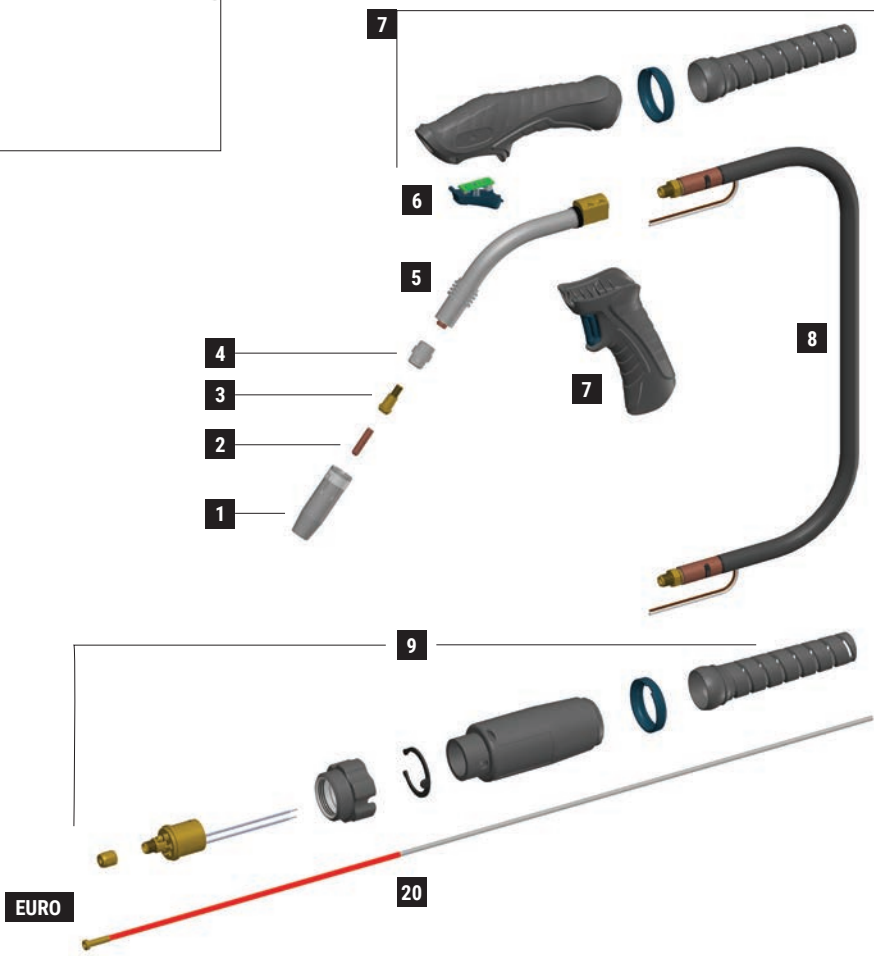

ERGOPLUS 24

CODIGO	↔			
MA4201-030	3 m	10'		1
MA4201-040	4 m	12'		1
MA4201-050	5 m	16.4'		1

DATOS TECNICOS		
ERGOPLUS 24		
	0,9 kg	1.98 lb
	113	
V PEAK	113	
	0,6 ÷ 1,2 mm	.30" - .045"
X 60%	250A CO2 - 220A Mix	

MIG PISTOLGRIP *Equipo estándar en todos los paquetes de antorcha*

	CODIGO			Ø		↔	REF		
1	MC0300		nozzle	17 mm	21/32"	63,5 mm	2-1/2"	145.0062	10
1	MC0301		nozzle	12,5 mm	1/2"	63,5 mm	2-1/2"	145.0080	10
1	MC0302		nozzle	10 mm	13/32"	63,5 mm	2-1/2"	145.0128	10
1	MC0303		nozzle	17 mm	21/32"	68 mm	2-11/16"	145.0174	10
2	MD0008-06		M6 - Cu	0,6 mm	.023"	25 mm	31/32"	140.0008	20
2	MD0008-08		M6 - Cu	0,8 mm	.030"	25 mm	31/32"	140.0059	20
2	MD0008-09		M6 - Cu	0,9 mm	.035"	25 mm	31/32"	140.0177	20
2	MD0008-10		M6 - Cu	1,0 mm	.040"	25 mm	31/32"	140.0253	20
2	MD0008-12		M6 - Cu	1,2 mm	.045"	25 mm	31/32"	140.0387	20
3	MD0138-00		M6 - brass			26 mm	1" 1/32	142.0003	20
4	ME0084		plastic			20 mm	25/32"	012.0183	10
4	ME0086		silicon			20 mm	25/32"	-	10
4	ME0484		plastic compound high tech			20 mm	25/32"	-	10
4	ME0584		ceramic			20 mm	25/32"	-	10
20	GM0510		red steel liner	1,0 ÷ 1,2 mm	.040" ÷ .045"	3 m	10'	124.0026	1
20	GM0511		red steel liner	1,0 ÷ 1,2 mm	.040" ÷ .045"	4 m	12'	124.0031	1
20	GM0512		red steel liner	1,0 ÷ 1,2 mm	.040" ÷ .045"	5 m	16.4'	124.0035	1

	CODIGO			
5	MF1516		Ergoplus 24 torch head	1
6	MT0563		trigger kit	1
7	MT0562		handle kit	1
7	MT0566		pistol grip	1
8	MH0817-030		coaxial cable - 3 m / 10'	1
8	MH0817-040		coaxial cable - 4 m / 12'	1

	CODIGO			
8	MH0817-050		coaxial cable - 5 m / 16.4'	1
9	AR0070		EURO connector - air	1
9	BW0020		metal EURO nut	10
9	FA0026		liner nut M10x1	10
9	MT0565		Back box kit EURO	1