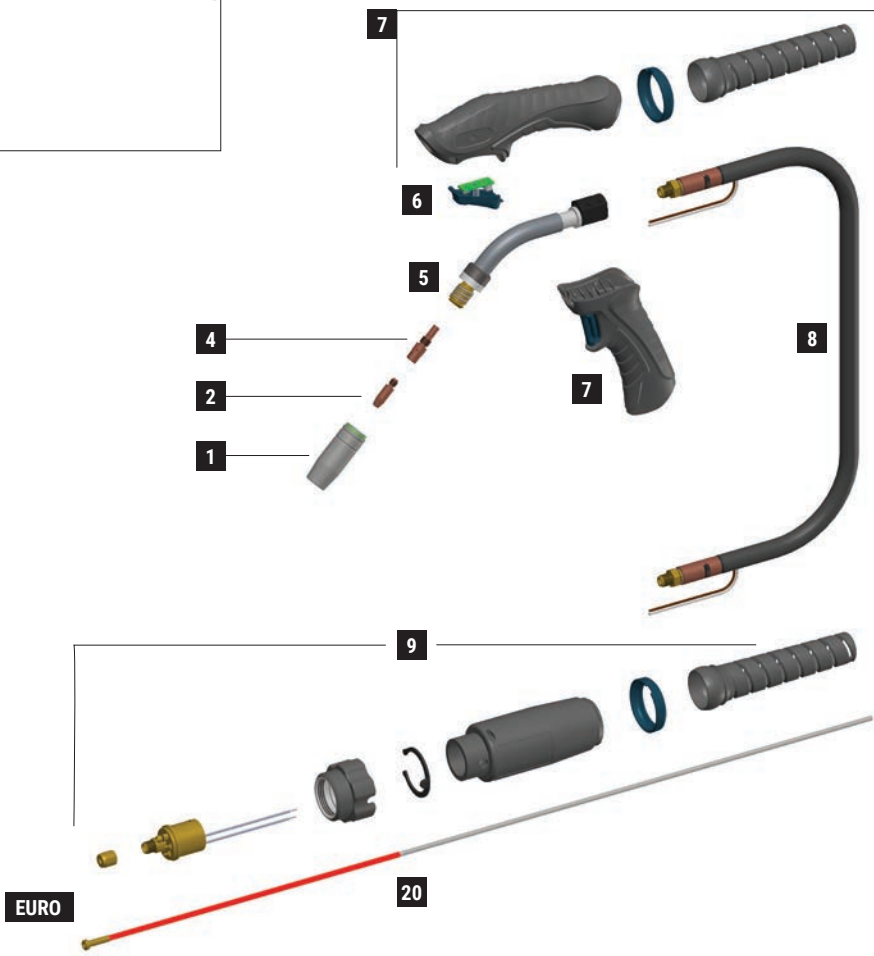

# ERGOPLUS 25

CODIGO	↔			
MA4202-030	3 m	10'		1
MA4202-040	4 m	12'		1
MA4202-050	5 m	16.4'		1

DATOS TECNICOS		
	<b>ERGOPLUS 25</b>	
	0,9 kg	1.98 lb
<b>V PEAK</b>	113	
	0,8 ÷ 1,2 mm	.030" ÷ .045"
<b>X 60%</b>	230A CO2 - 220A Mix	

**MIG PISTOLGRIP** *Equipo estándar en todos los paquetes de antorcha*

	CODIGO			Ø		↔		REF	
1	MC0022		nozzle	11,5 mm	7/16"	57 mm	2"-1/4	145.0124	10
1	MC0023		nozzle	15 mm	19/32"	57 mm	2"-1/4	145.0076	10
1	MC0024		nozzle	18 mm	23/32"	57 mm	2"-1/4	145.0042	10
1	MC0025		nozzle	20 mm	25/32"	66,5 mm	2"-5/8	145.0169	10
1	MC0265		nozzle	11 mm	7/16"	57 mm	2"-1/4	-	10
1	MC0267		nozzle	14 mm	9/16"	57 mm	2"-1/4		10
2	MD0009-06		M6 - Cu	0,6 mm	.023"	28 mm	1"-3/32	140.0005	20
2	MD0009-08		M6 - Cu	0,8 mm	.030"	28 mm	1"-3/32	140.0051	20
2	MD0009-09		M6 - Cu	0,9 mm	.035"	28 mm	1"-3/32	140.0169	20
2	MD0009-10		M6 - Cu	1,0 mm	.040"	28 mm	1"-3/32	140.0242	20
2	MD0009-12		M6 - Cu	1,2 mm	.045"	28 mm	1"-3/32	140.0379	20
2	MD0009-14		M6 - Cu	1,4 mm	.052"	28 mm	1"-3/32	-	20
2	MD0009-16		M6 - Cu	1,6 mm	1/16"	28 mm	1"-3/32	140.0555	20
4	ME0016		M6 - copper			35 mm	1"-3/8	142.0001	10
4	ME0040		M8 - copper			35 mm	1"-3/8	-	10
4	ME0060		M6 - copper			37 mm	1"-15/32	-	10
4	ME0216		M6 - brass			35 mm	1"-3/8	-	10
20	GM0510		red steel liner	1,0 ÷ 1,2 mm	.040" ÷ .045"	3 m	10'	124.0026	1
20	GM0511		red steel liner	1,0 ÷ 1,2 mm	.040" ÷ .045"	4 m	12'	124.0031	1
20	GM0512		red steel liner	1,0 ÷ 1,2 mm	.040" ÷ .045"	5 m	16.4'	124.0035	1

	CODIGO			
5	BW0562		plastic body	10
5	EA0304		spring	10
5	MF1517		Ergoplus 25 torch head	1
6	MT0563		trigger kit	1
7	MT0562		handle kit	1
7	MT0566		pistol grip	1
8	MH0817-030		coaxial cable - 3 m / 10'	1
8	MH0817-040		coaxial cable - 4 m / 12'	1

	CODIGO			
8	MH0817-050		coaxial cable - 5 m / 16.4'	1
9	AR0070		EURO connector - air	1
9	BW0020		metal EURO nut	10
9	FA0026		liner nut M10x1	10
9	MT0565		Back box kit EURO	1