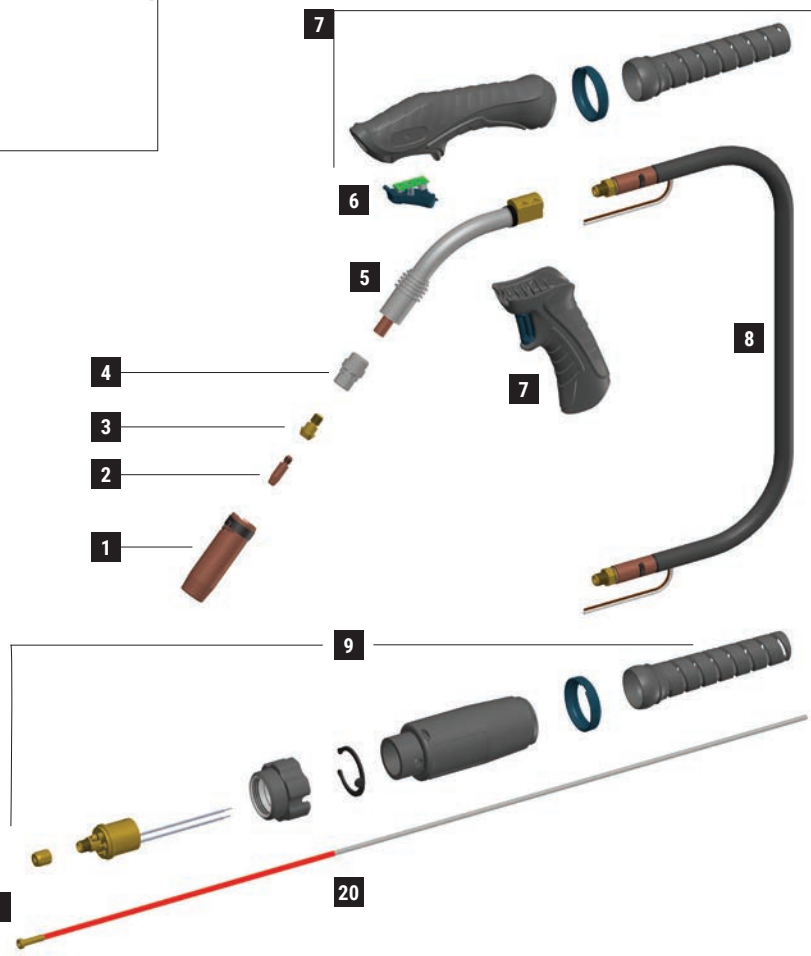

ERGOPLUS 26

CODIGO	↔			
MA4203-030	3 m	10'		1
MA4203-040	4 m	12'		1
MA4203-050	5 m	16.4'		1

DATOS TECNICOS		
ERGOPLUS 26		
	1,25 kg	2.76 lb
	113	
V PEAK	113	
	0,8 ÷ 1,2 mm	.030" ÷ .45"
X 60%	290A CO2 - 260A Mix	

MIG PISTOLGRIP *Equipo estándar en todos los paquetes de antorcha*

	CODIGO			Ø				REF	
1	MC0268		nozzle - 2,5 mm thickness	16 mm	5/8"	76 mm	3"	145.0085	10
1	MC0276		nozzle - 2 mm thickness	16 mm	5/8"	76 mm	3"	145.0085	10
1	MC0290		nozzle - 2,5 mm thickness	14 mm	9/16"	76 mm	3"	145.0132	10
1	MC0291		nozzle - 2,5 mm thickness	20 mm	25/32"	76 mm	3"	145.0051	10
1	MC0292		nozzle - 2,5 mm thickness	15 mm	19/32"	76 mm	3"	-	10
1	MC0293		nozzle - 2,5 mm thickness	20 mm	25/32"	82 mm	3-7/32"	145.0179	10
1	MC0340		heavy duty nozzle - 3 mm thickness	16 mm	5/8"	76 mm	3"		10
1	MC0568		quick release nozzle - 2,5 mm thickness	16 mm	5/8"	76 mm	3"	-	10
1	MC0576		quick release light nozzle - 2 mm thickness	16 mm	5/8"	76 mm	3"	-	10
2	MD0009-06		M6 - Cu	0,6 mm	.023"	28 mm	1"-3/32	140.0005	20
2	MD0009-08		M6 - Cu	0,8 mm	.030"	28 mm	1"-3/32	140.0051	20
2	MD0009-09		M6 - Cu	0,9 mm	.035"	28 mm	1"-3/32	140.0169	20
2	MD0009-10		M6 - Cu	1,0 mm	.040"	28 mm	1"-3/32	140.0242	20
2	MD0009-12		M6 - Cu	1,2 mm	.045"	28 mm	1"-3/32	140.0379	20
2	MD0009-14		M6 - Cu	1,4 mm	.052"	28 mm	1"-3/32	-	20
2	MD0009-16		M6 - Cu	1,6 mm	1/16"	28 mm	1"-3/32	140.0555	20
3	MD0061-00		M6 - brass			22 mm	7/8"	142.0007	20
3	MD0062-00		M8 - brass			22 mm	7/8"	142.0082	20
4	ME0085		plastic			29 mm	1"-5/32	018.0116	10
4	ME0485		plastic			29 mm	1"-5/32	-	10
4	ME0585		ceramic			29 mm	1"-5/32	018.0141	10
20	GM0510		red steel liner	1,0 ÷ 1,2 mm	.040" ÷ .045"	3 m	10'	124.0026	1
20	GM0511		red steel liner	1,0 ÷ 1,2 mm	.040" ÷ .045"	4 m	12'	124.0031	1
20	GM0512		red steel liner	1,0 ÷ 1,2 mm	.040" ÷ .045"	5 m	16.4'	124.0035	1

	CODIGO			
5	MF1518		Ergoplus 26 torch head	1
6	MT0563		trigger kit	1
7	MT0562		handle kit	1
8	MT0566		pistol grip	1
8	MH0818-030		coaxial cable - 3 m / 10'	1
8	MH0818-040		coaxial cable - 4 m / 12'	1