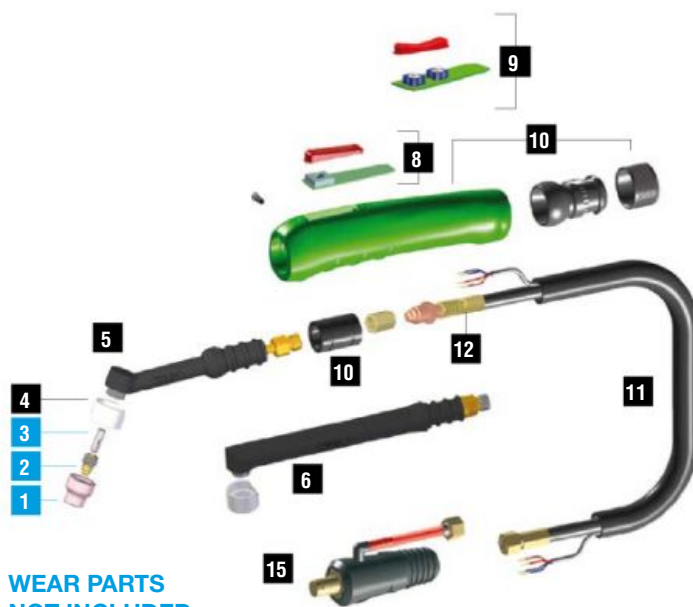

ERGOTIG 24

CE EN60974-7

CODE	↔		↔	TSK 50-1/4G
SP1407-00	4 m	12.5'	sintig	
SP1807-00	8 m	25'	sintig	
SQ1407-00	4 m	12.5'	sintig flex	
SQ1807-00	8 m	25'	sintig flex	

TECHNICAL DATA	
ERGOTIG 24	
	0,45 kg 0.99 lb
PEAK	113
	Argon
	0,5 ÷ 2,4 mm .020" ÷ 3/32"
X 35%	110A DC - 95A AC

CODE			
4	TQ0004		insulator 10
5	TF0024		tig 24 torch head - 71,3 mm 1
6	TF0224		tig 24 flex torch head - 117 mm 1
8	TT0181		kit Ergotig single 1
9	TT0182		kit Ergotig dual 1
10	BW0303		reduction 1
10	BW0311		cable joint 1
10	EA0329		screw 50
10	FA5130		fitting 3/8 - 24 UNF 1
10	TP0090		Ergotig handle 1
11	TH0046		cable assembly - 4 m / 12.5' 1
11	TH0047		cable assembly - 8 m / 25' 1
12	TH0005		power cable - 4 m / 12.5' 1
12	TH0006		power cable - 8 m / 25' 1
15	CX0077		TSK 50 - 1/4 G plug 1

WEAR PARTS NOT INCLUDED

Starter kits page 360
Wear parts page 364

SERIES 24 - 24W WEAR PARTS

1

2

3

4

STANDARD

	CODE		Gr	Ø		↔	REF	
1	TC0021		.165	4 mm	5/32"	16 mm	53N23	10
1	TC0022		4	6,4 mm	1/4"	16,5 mm	53N24	10
1	TC0023		5	8 mm	5/16"	15,6 mm	53N25	10
1	TC0024		6	9,8 mm	3/8"	15,6 mm	53N27	10
1	TC0027		4	6,4 mm	1/4"	29 mm	53N28	10
1	TC0028		6	9,8 mm	3/8"	29 mm	53N26	10
2	TE0004-05			0,5 mm	.020"	12 mm	53N17	10
2	TE0004-10			1,0 mm	.040"	12 mm	53N18	10
2	TE0004-16			1,6 mm	1/16"	12 mm	53N19	10
2	TE0004-24			2,4 mm	3/32"	12 mm	24CB332	10
3	TD0004-10			1,0 mm	.040"	14 mm	53N16	10
3	TD0004-16			1,6 mm	1/16"	14 mm	53N14	10
3	TD0004-24			2,4 mm	3/32"	14 mm	24C332	10
4	TQ0004						53N22	10