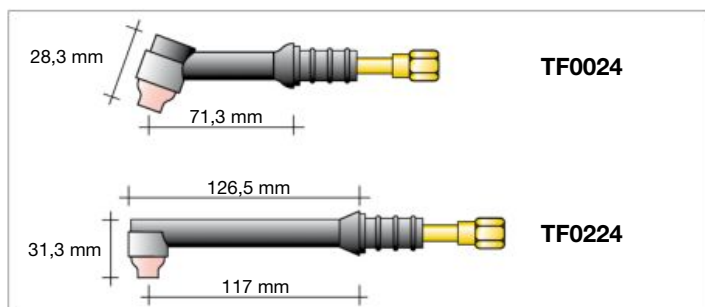

ERGOTIG 24

CE EN60974-7

CODE	↔		↔	TSK 50-1/4G
SP1407-00	4 m	12.5'	sintig	
SP1807-00	8 m	25'	sintig	
SQ1407-00	4 m	12.5'	sintig flex	
SQ1807-00	8 m	25'	sintig flex	

TECHNICAL DATA	
ERGOTIG 24	
	0,45 kg 0.99 lb
PEAK	113
	Argon
	0,5 ÷ 2,4 mm .020" ÷ 3/32"
X 35%	110A DC - 95A AC

CODE			
4	TQ0004		insulator 10
5	TF0024		tig 24 torch head - 71,3 mm 1
6	TF0224		tig 24 flex torch head - 117 mm 1
8	TT0181		kit Ergotig single 1
9	TT0182		kit Ergotig dual 1
10	BW0303		reduction 1
10	BW0311		cable joint 1
10	EA0329		screw 50
10	FA5130		fitting 3/8 - 24 UNF 1
10	TP0090		Ergotig handle 1
11	TH0046		cable assembly - 4 m / 12.5' 1
11	TH0047		cable assembly - 8 m / 25' 1
12	TH0005		power cable - 4 m / 12.5' 1
12	TH0006		power cable - 8 m / 25' 1
15	CX0077		TSK 50 - 1/4 G plug 1

	CODE		Gr	Ø		↔	REF	
1	TC0021		.165	4 mm	5/32"	16 mm	53N23	10
1	TC0022		4	6,4 mm	1/4"	16,5 mm	53N24	10
1	TC0023		5	8 mm	5/16"	15,6 mm	53N25	10
1	TC0024		6	9,8 mm	3/8"	15,6 mm	53N27	10
1	TC0027		4	6,4 mm	1/4"	29 mm	53N28	10
1	TC0028		6	9,8 mm	3/8"	29 mm	53N26	10
2	TE0004-05			0,5 mm	.020"	12 mm	53N17	10
2	TE0004-10			1,0 mm	.040"	12 mm	53N18	10
2	TE0004-16			1,6 mm	1/16"	12 mm	53N19	10
2	TE0004-24			2,4 mm	3/32"	12 mm	24CB332	10
3	TD0004-10			1,0 mm	.040"	14 mm	53N16	10
3	TD0004-16			1,6 mm	1/16"	14 mm	53N14	10
3	TD0004-24			2,4 mm	3/32"	14 mm	24C332	10
4	TQ0004						53N22	10

GAS LENS

	CODE		Gr	Ø		↔	REF	
1	TC0041		4	6,4 mm	1/4"	25,5 mm	53N58	10
1	TC0042		5	8 mm	5/16"	25,5 mm	53N59	10
1	TC0043		6	9,8 mm	3/8"	25,5 mm	53N60	10
1	TC0044		7	11,2 mm	7/16"	25,5 mm	53N61	10
1	TC0045		8	12,7 mm	1/2"	25,5 mm	53N61S	10
2	TE0005-05			0,5 mm	.020"	22 mm	45V41	10
2	TE0005-10			1,0 mm	.040"	22 mm	45V42	10
2	TE0005-16			1,6 mm	1/16"	22 mm	45V43	10
2	TE0005-20	Cu + CuZn		2,0 mm	5/64"	22 mm		10
2	TE0005-24			2,4 mm	3/32"	22 mm	45V44	10
3	TD0005-05			0,5 mm	.020"	23 mm	53N62	10
3	TD0005-10			1,0 mm	.040"	23 mm	53N63	10
3	TD0005-16			1,6 mm	1/16"	23 mm	53N64	10
3	TD0005-24			2,4 mm	3/32"	23 mm	24GLC332	10
4	TQ0024						53N66	10