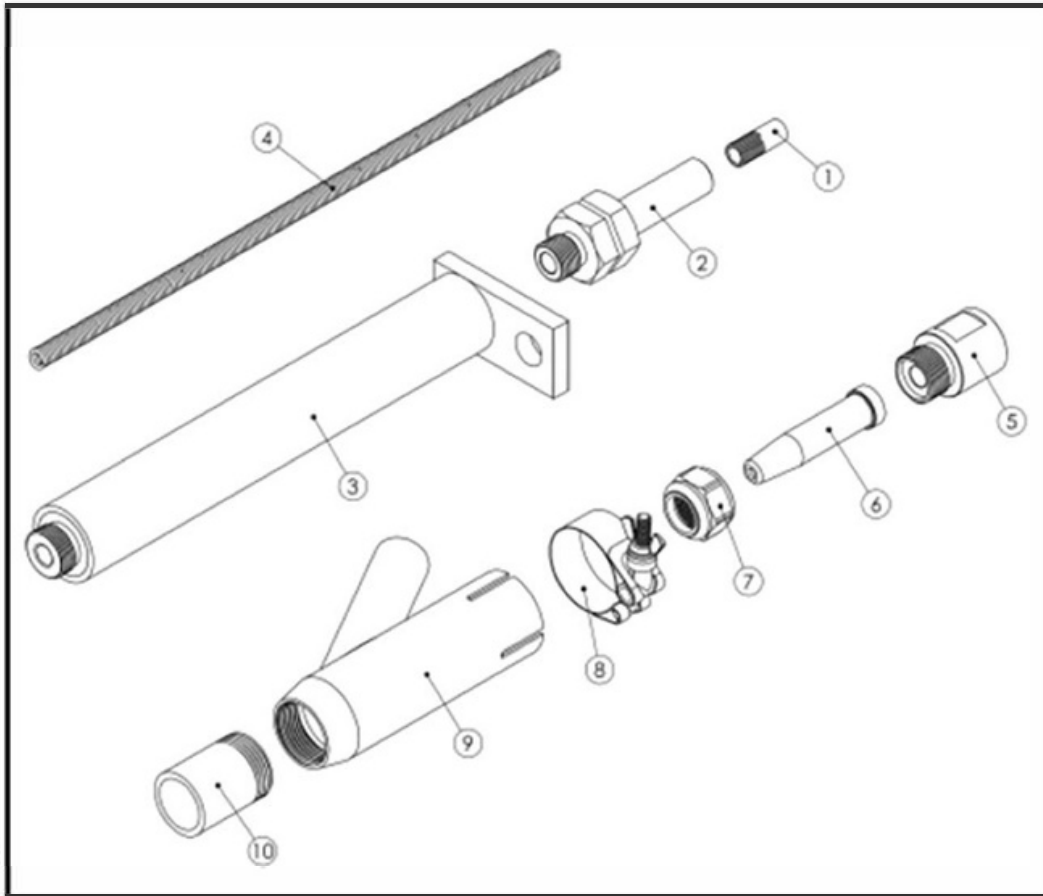

CATALOGO

ITEM	CODIGO	DESCRIPCION
	50SA43923	ANTORCHA SUB ARC 600 Completa
1	60SA192693	CUERPO ALUMINIO SUB ARC 600
2	60SA192692	CUERPO ANTORCHA SUB ARC 600
3	60SA192697	TUERCA FIJ. TOBERA FLUX SUB ARC 600
4	60SA192696	TOBERA FLUX SUB ARC 600
5	60SA192701	TUBO CTO. SUB ARC 600 0 2
5	60SA192702	TUBO CTO. SUB ARC 600 0 2,4
5	60SA192704	TUBO CTO. SUB ARC 600 0 3,2
5	60SA192705	TUBO CTO. SUB ARC 600 0 4
6	60SA192695	ARANDELA TUERCA FIJ. TOBERA SUB ARC 600
12		PALOMILLA SUJ. CUERPO
Foto	30A-2050.00.01	ALARGO ANTORCHA SUB ARC LONG. 25 mm
Foto	30A-2050.00.02	ALARGO ANTORCHA SUB ARC LONG. 50 mm
Foto	30A-2050.00.03	ALARGO ANTORCHA SUB ARC LONG. 75 mm
Foto	30A-2050.00.04	ALARGO ANTORCHA SUB ARC LONG. 100 mm
Foto	30A-2050.00.05	ALARGO ANTORCHA SUB ARC LONG. 125 mm
Foto	30A-2050.00.06	ALARGO ANTORCHA SUB ARC LONG. 150 mm

CATALOGO

ITEM	CODIGO	DESCRIPCION
	50SA43900	ANTORCHA SUB ARC 1200 Completa
2	60SA192132	FUSIBLE SUB ARC 1200
3	60SA192131	CUERPO ANTORCHA SUB ARC 1200
5	60SA192133	PORTATUBO CTO. SUB ARC 1200
6	60SA192142	TUBO CTO. SUB ARC 1200 Ø 2.4
6	60SA192143	TUBO CTO. SUB ARC 1200 Ø 3,2
6	60SA192144	TUBO CTO. SUB ARC 1200 Ø 4
7	60SA192135	TUERCA FIJ. TOBERA SUB ARC 1200
8	60SA192758	BRIDA SUJECCION SUB ARC 1200
9	60SA192137	SOPORTE TOBERA FLUX SUB ARC 1200
10	60SA192138	TOBERA SUB ARC 1200